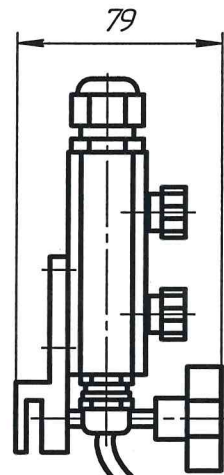

1336.4.11212.001 ГЧ

1. Размеры для справок

1336.4.11212.001 ГЧ							Лит.	Масса	Масштаб
д. 30.04.16	к. 147-23	А.С.С.	27.07.16	Модуль ИВЭ-50 СКИ1			A		1:2
Изм./Лист	№ докум.	Побл.	Дата	Габаритный чертеж			Лист	Листов	1
Разраб.	Чернышова	М.М.	16.04.16				АО "Предприятие В-1336"		
Проб.	Сидаров	А.В.	16.04.16						
Т.контр.									
Н.контр.	Исачева	А.С.	16.04.16						
Утв.	Патраков	В.В.	16.04.16						

Копировал

Формат А2

Перв. примен.
1336.4.11212.001

Справ. №

Подл. и дата

Инд. № дробл.

Взам. инв. №

Подл. и дата