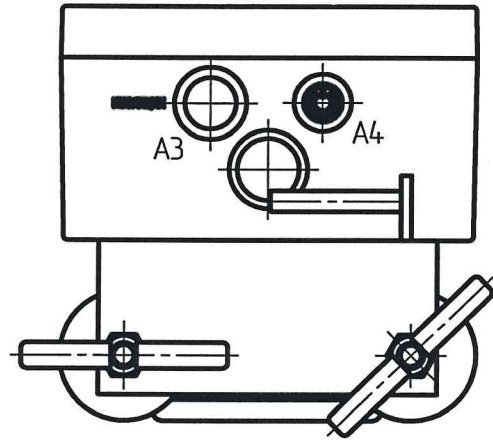

1336.4.11212.001 ГЧ

1. Размеры для справок

1336.4.11212.001 ГЧ							Лит.	Масса	Масштаб
д. 30.04.16	к. 147-23	А.С.С.	27.07.16	Модуль ИВЭ-50 СКИ1			A		1:2
Изм./Лист	№ докум.	Побл.	Дата	Габаритный чертеж			Лист	Листов	1
Разраб.	Чернышова	М.М.	16.04.16				АО "Предприятие В-1336"		
Проб.	Сидаров	А.В.	16.04.16						
Т.контр.									
Н.контр.	Исачева	А.С.	16.04.16						
Утв.	Патраков	В.В.	16.04.16						