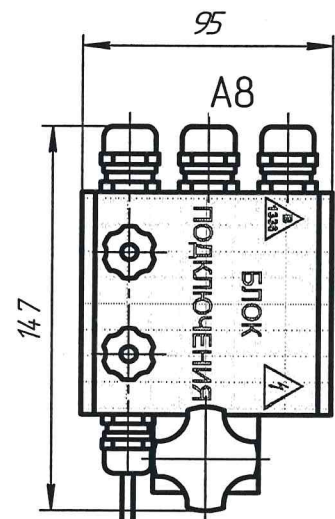

1336.4.11212.001 ГЧ

1. Размеры для справок

1336.4.11212.001 ГЧ							Лит.	Масса	Масштаб
д. 30.04.16	к. 147-23	А.С.С.	27.07.16	Модуль ИВЭ-50 СКИ1			A		1:2
Изм./Лист	№ докум.	Побл.	Дата	Габаритный чертеж			Лист	Листов	1
Разраб.	Чернышова	М.М.	16.04.16				АО "Предприятие В-1336"		
Проб.	Сидаров	А.В.	16.04.16						
Т.контр.									
Н.контр.	Исачева	А.С.	16.04.16						
Утв.	Патраков	В.В.	16.04.16						