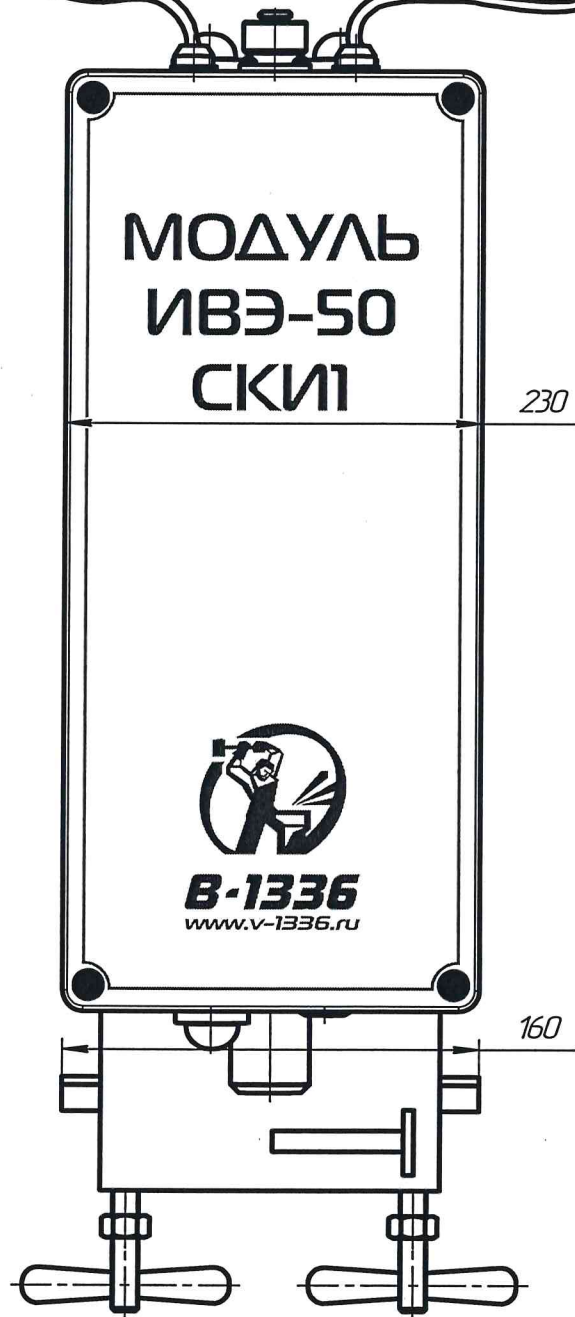

1336.4.11212.001 ГЧ

1. Размеры для справок

1336.4.11212.001 ГЧ							Лит.	Масса	Масштаб
д. 30.04.16	к. 147-23	А.С.С.	27.07.16	Модуль ИВЭ-50 СКИ1			A		1:2
Изм./Лист	№ докум.	Побл.	Дата	Габаритный чертеж			Лист	Листов	1
Разраб.	Чернышова	М.М.	16.04.16				АО "Предприятие В-1336"		
Проб.	Сидаров	А.В.	16.04.16						
Т.контр.									
Н.контр.	Исачева	А.С.	16.04.16						
Утв.	Патраков	В.В.	16.04.16						