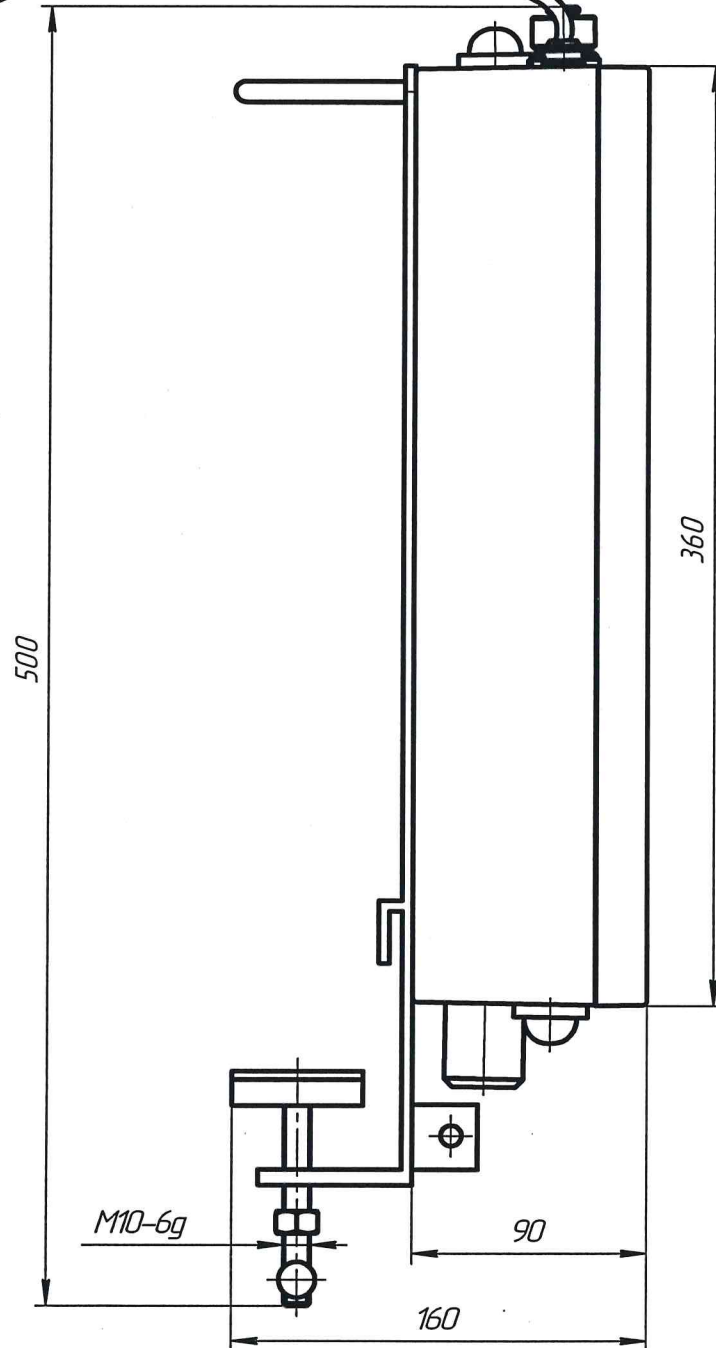

1336.4.11212.001 ГЧ

1. Размеры для справок

1336.4.11212.001 ГЧ							Лит.	Масса	Масштаб
д. 30.04.16	к. 147-23	А.С.С.	27.07.16	Модуль ИВЭ-50 СКИ1			A		1:2
Изм./Лист	№ докум.	Побл.	Дата	Габаритный чертеж			Лист	Листов	1
Разраб.	Чернышова	М.М.	16.04.16				АО "Предприятие В-1336"		
Проб.	Сидаров	А.В.	16.04.16						
Т.контр.									
Н.контр.	Исачева	А.С.	16.04.16						
Утв.	Патраков	В.В.	16.04.16						